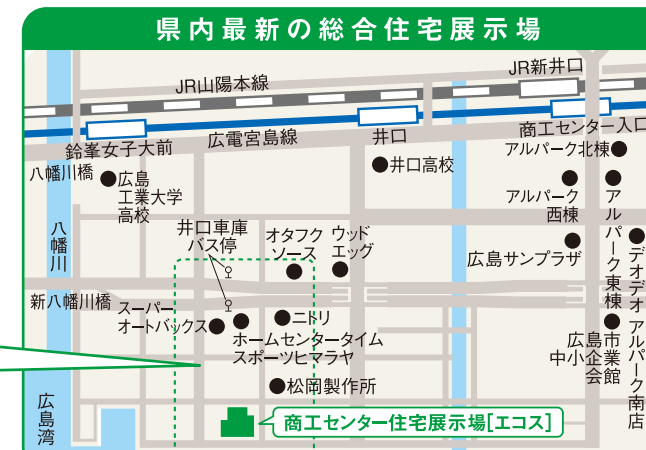

公共交通機関をご利用の場合… ●広島バス25号(草津)線「井口車庫行き」井口車庫バス停下車徒歩6分。